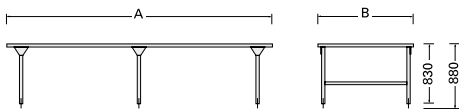

Mesas en acero inoxidable, planas, con patas desmontables. Construidas totalmente en chapa de 2 mm. de espesor.

Stainless Steel tables, flat, with detachable legs. Construction all 2 mm. plate.

	A	B	KG
COD. 3792	2000	1100	67
COD. 3744	2900	1100	100
COD. 3794	2900	1400	125
COD. 3795	3900	1400	160

**COD. 3752**

Mesa en acero inoxidable para despiece, con patas desmontables. Construida totalmente en chapa de 2 mm. de espesor. Cortadores de polietileno incorporados de 2000 x 330 x 20 mm.

Stainless Steel table, for cutting and deboning, with detachable legs. Construction all in 2 mm. plate. Polyethylene boards 2000 x 330 x 20 mm.

Mesas en acero inoxidable, planas, con patas fijas. Construidas totalmente en chapa de 2 mm. de espesor.

Stainless Steel tables, flat, fixed legs. All built in 2 mm. plate.

	A	B	H	KG
COD. 3796	910	590	850	16
COD. 3791	1900	900	880	51

**COD. 3790**

Mesa en acero inoxidable para embutir, con reborde y encajes para embutidora. Construida totalmente en chapa de 2 mm. de espesor.

Stainless Steel sausage table, with edging and fastening for sausage filler. All in 2 mm. plate.