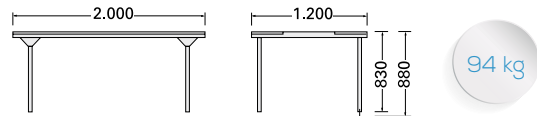

Mesas en acero inoxidable, planas, con patas desmontables. Construidas totalmente en chapa de 2 mm. de espesor.

Stainless Steel tables, flat, with detachable legs. Construction all 2 mm. plate.

	A	B	KG
COD. 3792	2000	1100	67
COD. 3744	2900	1100	100
COD. 3794	2900	1400	125
COD. 3795	3900	1400	160

**COD. 3752**

Mesa en acero inoxidable para despiece, con patas desmontables. Construida totalmente en chapa de 2 mm. de espesor. Cortadores de polietileno incorporados de 2000 x 330 x 20 mm.

Stainless Steel table, for cutting and deboning, with detachable legs. Construction all in 2 mm. plate. Polyethylene boards 2000 x 330 x 20 mm.