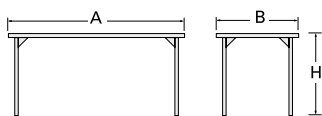

**COD. 3752**

Mesa en acero inoxidable para despiece, con patas desmontables. Construida totalmente en chapa de 2 mm. de espesor. Cortadores de polietileno incorporados de 2000 x 330 x 20 mm.

Stainless Steel table, for cutting and deboning, with detachable legs. Construction all in 2 mm. plate. Polyethylene boards 2000 x 330 x 20 mm.

Mesas en acero inoxidable, planas, con patas fijas. Construidas totalmente en chapa de 2 mm. de espesor.

Stainless Steel tables, flat, fixed legs. All built in 2 mm. plate.

	A	B	H	KG
COD. 3796	910	590	850	16
COD. 3791	1900	900	880	51